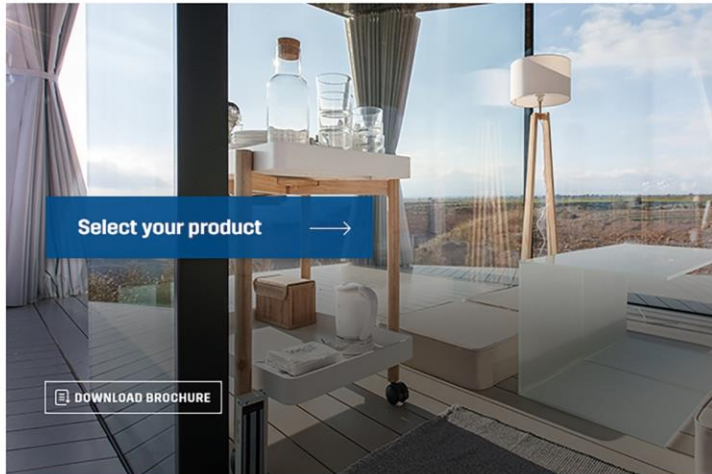

Guardian Glass Product Selector

This tool will help you find the most suited glass solution for your project, whatever the application, the appearance or the performance you are looking for. Start now to see what's possible® and see the possibilities of Guardian Glass.

Tłumaczenie grafiki, od góry do dołu:

Selektor Produktów od Guardian Glass

To narzędzie pomoże Państwu odnaleźć właściwe rozwiązanie dla Państwa projektu, niezależnie od jego przeznaczenia, wyglądu oraz interesujących Państwa właściwości. Zapraszamy do przekonania się what's possible®, czyli do przetestowania możliwości Guardian Glass.

Wybierz swój produkt

Pobierz katalog

Odwiedź naszą stronę   Inspiracje Guardian   Odkrycia Guardian
Guardian Glass Europe   Guardian SunGuard

Prawa autorskie 2018 Guardian Glass, LLC. Wszystkie prawa zastrzeżone – warunki i postanowienia