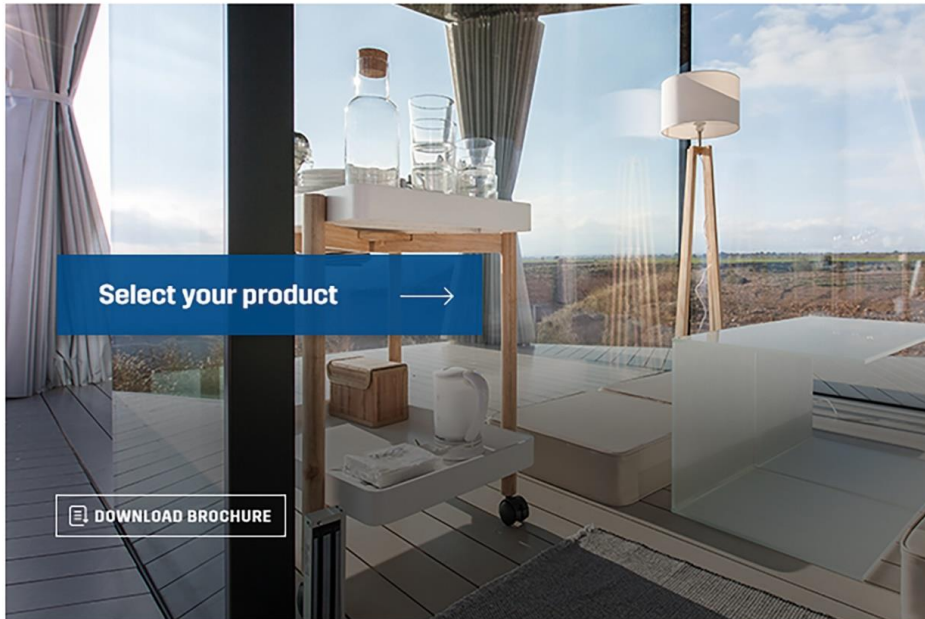

Guardian Glass Product Selector

This tool will help you to find the most suited glass solution for your project, whatever the application, the appearance or the performance you are looking for. Start now to see what's possible® and see the possibilities of Guardian Glass.

[Visit our other website](#)

[Guardian Inspiration](#)

[Guardian Discoveries](#)

[Guardian Glass Europe](#)

[Guardian SunGuard](#)